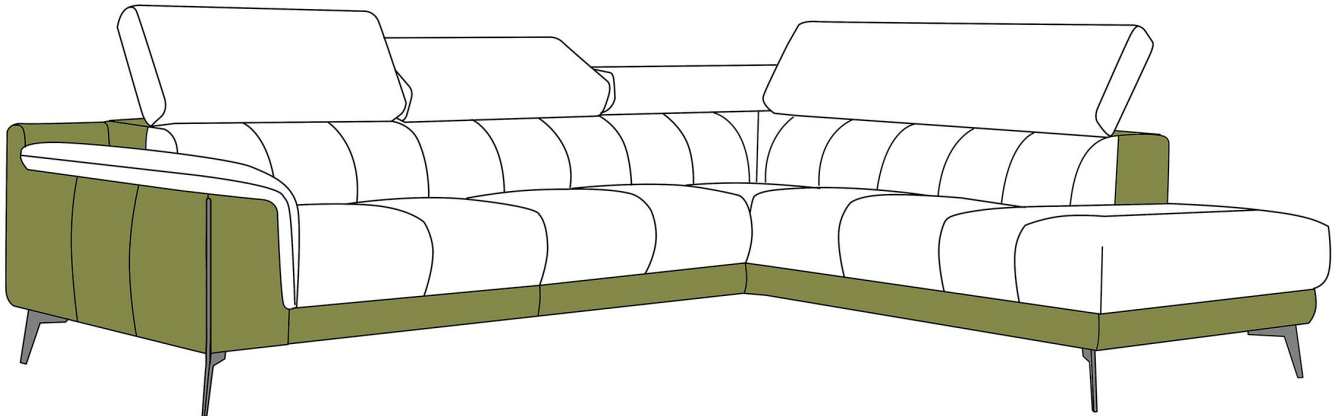

**ZONES DE FABRICATION / FABRIC ZONES**

-  Assise + dossier + tête / Seat + back + headrest
-  Base

- Il est possible de choisir au maximum 2 tissus et/ou couleurs pour chaque salon ou ensemble de meubles.
- En cas de composition avec des tissus de catégories différentes, le prix de l'ensemble est calculé selon le prix de la catégorie de tissu la plus élevée.
- Aucun changement de modèle de pieds n'est possible.

- Your selection can include at most 2 fabrics and/or colours for each piece of furniture or furniture set
- In case of selection covering fabrics from different price groups, the price is calculated on the basis of the most expensive fabrics group
- Legs replacement not possible

<b>Structure de la carcasse :</b> <i>Frame</i>	Panneaux de particules, bois massif et panneaux de fibres <i>particleboard, wood</i>
<b>Assises :</b> <i>Seats</i>	Assise en mousse polyuréthane de densité N 30 kg/m3 + ouate 250 g/m2 <i>Seats in polyurethane foam N 30 kg/m3 + 250 g/m2 wadding</i>
<b>Dossier :</b> <i>Back</i>	Mousse polyuréthane de densité N 25 Kg/m3 + ouate 150g/m2 <i>Polyurethane foam N 25 kg/m3 + 150g/m2 wadding</i>
<b>Tetiere mobiles :</b> <i>Headrests</i>	Option disponible <i>Option available</i>
<b>Suspension :</b> <i>Suspension</i>	Assise : Nosag / Dossier : Sangles de tapissier <i>Seats : springs/ Back : Belts</i>
<b>Pieds :</b> <i>Feet</i>	Metal <i>Metal</i>
<b>Type de coussins :</b> <i>Cushion type</i>	Deco : <i>Decoration :</i>
<b>Dimensions principales :</b> <i>Main dimensions</i>	Hauteur d'assise : 48 cm / Hauteur de caisse : 66 cm / Profondeur d'assise : 54 cm / Largeur de l'accoudoir : 29 cm <i>Seat height : 48 cm / Base height : 66 cm / Seat depth : 54 cm / Armrest width : 29 cm</i>
<b>Fontions :</b> <i>Functions</i>	
<b>Option :</b> <i>Options</i>	